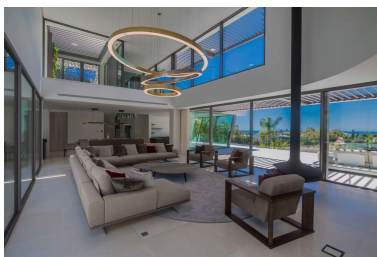

Статус: Продаж

Тип власності: Вілла

Місця для паркування: за
запитом

День друку: 5th Квітень
2025

Огляд: VILLA BELVEDERE • Lo último en diseño contemporáneo. Villa a estrenar con las mejores vistas panorámicas al mar y golf en la privilegiada zona residencial de La Quinta, Benahavis, rodeada de campos de golf y a solo 5 minutos en coche de Puerto Banús, Marbella y la playa. Exquisitamente diseñada, amueblada y decorada para retener la luz y las vistas que solo el sur de España tiene. Ideal para disfrutar con familia y amigos. Construida en tres niveles, la planta principal consta de: gran área de planta abierta que incluye salón, comedor, biblioteca y cocina totalmente equipada con enorme isla y acceso al jardín de hierbas, más la suite principal, todo comunicando a una terraza con zona de barbacoa. La planta inferior está dedicada al entretenimiento y el relax e incluye sala de juegos, bar, sala de TV, sala de cine, gimnasio y SPA con sauna, sala de vapor y jacuzzi para 8 personas, y cuatro dormitorios en suite. Todas las habitaciones están alrededor de un patio interior zen y dan al jardín con TV al aire libre y piscina infinita. Otras características: cochera para 4 coches en nivel de calle, ascensor, jardín frutal, domotica, suelo radiante, dependencias de servicio, etc. Totalmente amueblado y decorado.