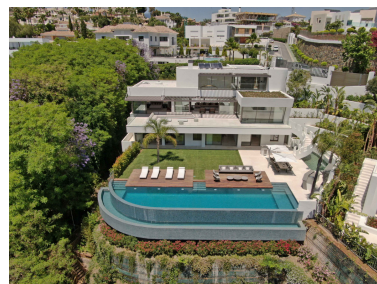

Статус: Продаж

Тип власності: Вілла

Місця для паркування: за
запитом

День друку: 5th Квітень
2025

Огляд: VILLA BELVEDERE • Lo último en diseño contemporáneo. Villa a estrenar con las mejores vistas panorámicas al mar y golf en la privilegiada zona residencial de La Quinta, Benahavis, rodeada de campos de golf y a solo 5 minutos en coche de Puerto Banús, Marbella y la playa. Exquisitamente diseñada, amueblada y decorada para retener la luz y las vistas que solo el sur de España tiene. Ideal para disfrutar con familia y amigos. Construida en tres niveles, la planta principal consta de: gran área de planta abierta que incluye salón, comedor, biblioteca y cocina totalmente equipada con enorme isla y acceso al jardín de hierbas, más la suite principal, todo comunicando a una terraza con zona de barbacoa. La planta inferior está dedicada al entretenimiento y el relax e incluye sala de juegos, bar, sala de TV, sala de cine, gimnasio y SPA con sauna, sala de vapor y jacuzzi para 8 personas, y cuatro dormitorios en suite. Todas las habitaciones están alrededor de un patio interior zen y dan al jardín con TV al aire libre y piscina infinita. Otras características: cochera para 4 coches en nivel de calle, ascensor, jardín frutal, domotica, suelo radiante, dependencias de servicio, etc. Totalmente amueblado y decorado.

Особливості:

Басейн, Кондиціонер, Вид на гори, Підйомник, None, Приватний сад, Парковка, Розкіш