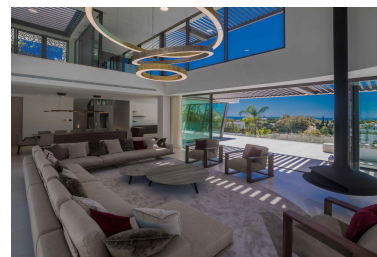

Статус: Продаж

Тип власності: Вілла

Місця для паркування: за
запитом

День друку: 5th Квітень
2025

Огляд: VILLA BELVEDERE • Lo último en diseño contemporáneo. Villa a estrenar con las mejores vistas panorámicas al mar y golf en la privilegiada zona residencial de La Quinta, Benahavis, rodeada de campos de golf y a solo 5 minutos en coche de Puerto Banús, Marbella y la playa. Exquisitamente diseñada, amueblada y decorada para retener la luz y las vistas que solo el sur de España tiene. Ideal para disfrutar con familia y amigos. Construida en tres niveles, la planta principal consta de: gran área de planta abierta que incluye salón, comedor, biblioteca y cocina totalmente equipada con enorme isla y acceso al jardín de hierbas, más la suite principal, todo comunicando a una terraza con zona de barbacoa. La planta inferior está dedicada al entretenimiento y el relax e incluye sala de juegos, bar, sala de TV, sala de cine, gimnasio y SPA con sauna, sala de vapor y jacuzzi para 8 personas, y cuatro dormitorios en suite. Todas las habitaciones están alrededor de un patio interior zen y dan al jardín con TV al aire libre y piscina infinita. Otras características: cochera para 4 coches en nivel de calle, ascensor, jardín frutal, domotica, suelo radiante, dependencias de servicio, etc. Totalmente amueblado y decorado.

Особливості:

Басейн, Кондиціонер, Вид на гори, Підйомник, None, Приватний сад, Парковка, Розкіш