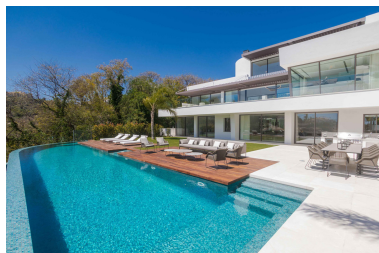

Статус: Продаж

Тип власності: Вілла

Місця для паркування: за
запитом

День друку: 5th Квітень
2025

Огляд: VILLA BELVEDERE • Lo último en diseño contemporáneo. Villa a estrenar con las mejores vistas panorámicas al mar y golf en la privilegiada zona residencial de La Quinta, Benahavis, rodeada de campos de golf y a solo 5 minutos en coche de Puerto Banús, Marbella y la playa. Exquisitamente diseñada, amueblada y decorada para retener la luz y las vistas que solo el sur de España tiene. Ideal para disfrutar con familia y amigos. Construida en tres niveles, la planta principal consta de: gran área de planta abierta que incluye salón, comedor, biblioteca y cocina totalmente equipada con enorme isla y acceso al jardín de hierbas, más la suite principal, todo comunicando a una terraza con zona de barbacoa. La planta inferior está dedicada al entretenimiento y el relax e incluye sala de juegos, bar, sala de TV, sala de cine, gimnasio y SPA con sauna, sala de vapor y jacuzzi para 8 personas, y cuatro dormitorios en suite. Todas las habitaciones están alrededor de un patio interior zen y dan al jardín con TV al aire libre y piscina infinita. Otras características: cochera para 4 coches en nivel de calle, ascensor, jardín frutal, domotica, suelo radiante, dependencias de servicio, etc. Totalmente amueblado y decorado.

Особливості:

Басейн, Кондиціонер, Вид на гори, Підйомник, None, Приватний сад, Парковка, Розкіш