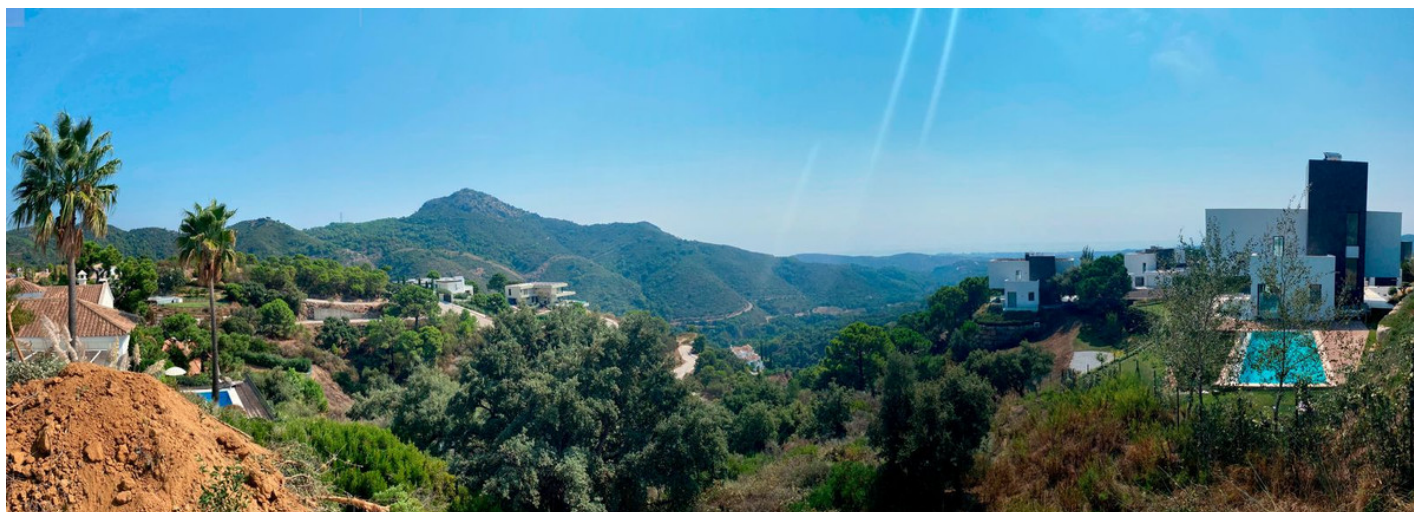

+34 634 74 91 60
+34 658 86 97 13

info@garantconsultingplus.com

Коммерческое в Benahavís

Референция: R4020820

Спальни: 3

Ванные: 5

M²: 3 473

Цена: 589 500 €

Статус: Продажа

Тип недвижимости:
Коммерческое

Места: по запросу

День печати : 19th Июнь
2026