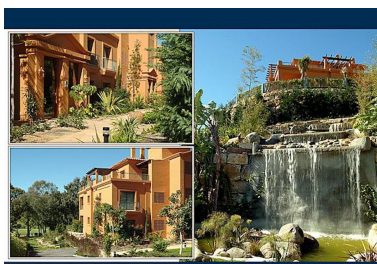

+34 634 74 91 60
+34 658 86 97 13

info@garantconsultingplus.com

Appartement à Atalaya

Référence: R5173609

Chambres: 2

Salles de bains: 2

M²: 99

Prix: 449 000 €

Statut: Vente

Type de propriété:
Appartement

Places de parking: sur demande

Jour d'impression : 21st juin
2026

Vue d'ensemble:0

Caractéristiques:

Piscine, Climatisation, Vue sur les montagnes, None, Jardin privé, Sécurité 24H, Parking, Maison de vacances