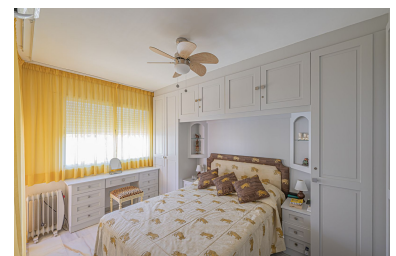

+34 634 74 91 60
+34 658 86 97 13

info@garantconsultingplus.com

House à Atalaya

Référence: R5167735

Chambres: 3

Salles de bains: sur demande M²: 120

Prix: 477 500 €

Statut: Vente

Type de propriété: House Places de parking: sur demande

Jour d'impression : 22nd juin
2026