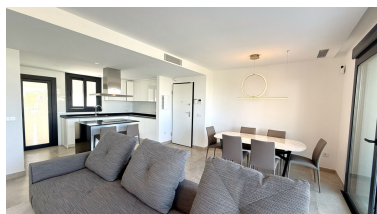

Appartement à Atalaya

Référence: R5135356

Chambres: 3

Salles de bains: 2

M²: 116

Prix: 948 000 €

Statut: Vente

Type de propriété:
Appartement

Places de parking: sur demande

Jour d'impression : 6th avril
2026