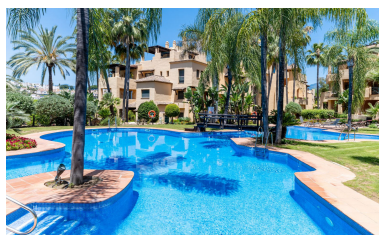

Statut: Vente

Type de propriété:
Penthouse

Places de parking: sur demande

Jour d'impression : 11th avril
2026

Vue d'ensemble:0

Caractéristiques:

None, Piscine, Climatisation, Chauffage, Vue sur la mer, Vue sur les montagnes, Jardin privé, Ascenseur, None, Système d'alarme, Parking, Luxe, Revente