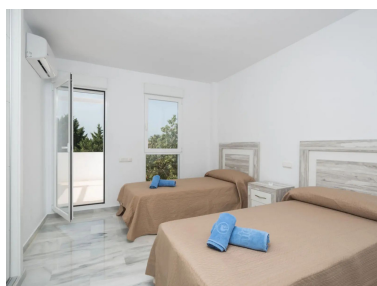

+34 634 74 91 60
+34 658 86 97 13

info@garantconsultingplus.com

House à Atalaya

Référence: R4994341

Chambres: 4

Salles de bains: 3

M²: 180

Prix: 650 000 €

Statut: Vente

Type de propriété: House

Places de parking: sur demande

Jour d'impression : 25th avril
2026