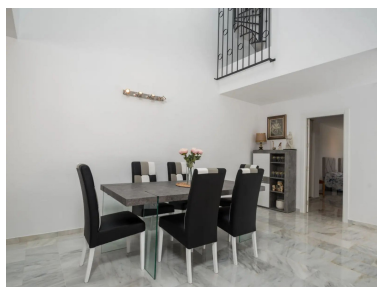

Vue d'ensemble:0

Caractéristiques:

None, Piscine, Climatisation, Chauffage, None, Jardin privé, Parking, Maison de vacances