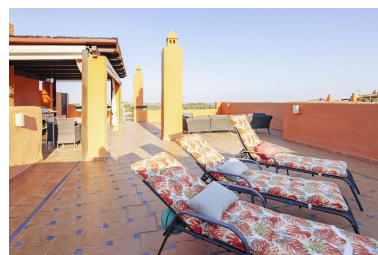

Statut: Vente

Type de propriété:
Penthouse

Places de parking: sur demande

Jour d'impression : 22nd juin
2026

Vue d'ensemble:0

Caractéristiques:

None, Piscine, Climatisation, Vue sur la mer, Vue sur les montagnes, Ascenseur, None, Jardin privé, Système d'alarme, Sécurité 24H, Parking, Maison de vacances, Investissement, Luxe, Revente