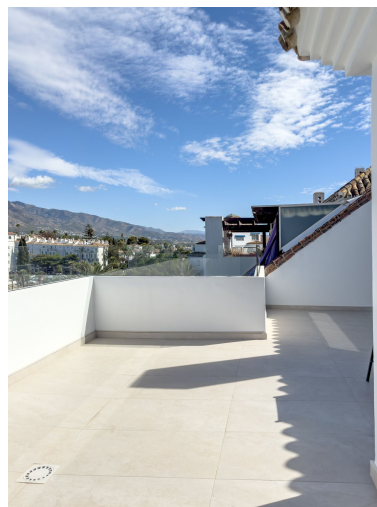

M²: 120

Places de parking: sur demande
2026

Prix: 1 200 000 €

Jour d'impression : 21st juin
2026

Vue d'ensemble:0

Caractéristiques:

None, Piscine, Climatisation, Vue sur les montagnes, Ascenseur, None, Jardin privé, Parking