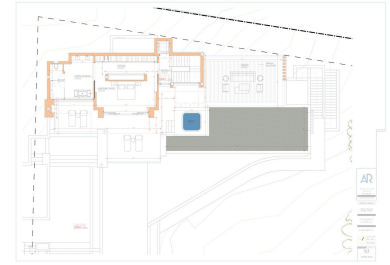

Locaux commerciaux à Benahavís

Référence: R4652137

Chambres: sur demande

Salles de bains: sur demande

M²: 6 200

Prix: 945 000 €

Statut: Vente

Type de propriété: Locaux
commerciaux

Places de parking: sur demande

Jour d'impression : 23rd juin
2026

Vue d'ensemble:0

Caractéristiques:

Vue sur la mer, Vue sur les montagnes, Investissement