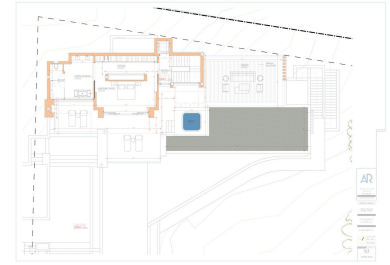

Locaux commerciaux à Benahavís

Référence: R4652137

Chambres: sur demande

Salles de bains: sur demande

M²: 6 200

Prix: 945 000 €

Statut: Vente

Type de propriété: Locaux
commerciaux

Places de parking: sur demande

Jour d'impression : 10th avril
2026

Vue d'ensemble:0

Caractéristiques:

Vue sur la mer, Vue sur les montagnes, Investissement