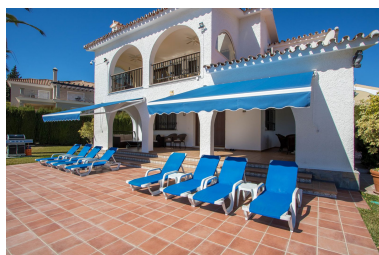

+34 634 74 91 60
+34 658 86 97 13

info@garantconsultingplus.com

House à Atalaya

Référence: R4388428

Chambres: 5

Salles de bains: 3

M²: 337

Prix: 1 399 900 €

Statut: Vente

Type de propriété: House

Places de parking: sur demande

Jour d'impression : 10th avril
2026