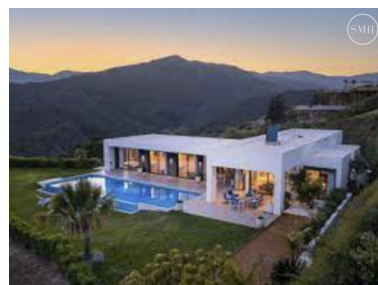

Vue d'ensemble:0

Caractéristiques:

Vue sur les montagnes