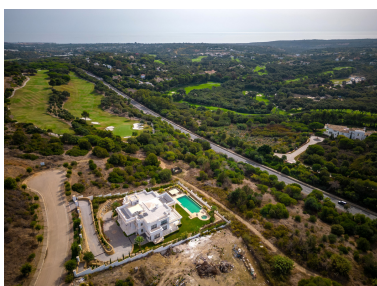

Statut: Vente

Type de propriété: Locaux
commerciaux

Places de parking: sur demande

Jour d'impression : 3rd mai
2026

Vue d'ensemble:0

Caractéristiques:

Vue sur la mer, Vue sur les montagnes, Sécurité 24H, Luxe