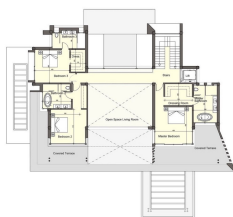

+34 634 74 91 60
+34 658 86 97 13

info@garantconsultingplus.com

Locaux commerciaux à Benahavís

Référence: R4059550

Chambres: sur demande

Salles de bains: sur demande

M²: 3 550

Prix: 750 000 €

Statut: Vente

Type de propriété: Locaux
commerciaux

Places de parking: sur demande

Jour d'impression : 22nd juin
2026