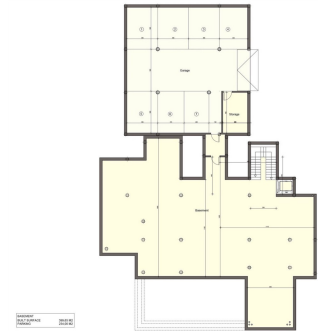

+34 634 74 91 60
+34 658 86 97 13

info@garantconsultingplus.com

Locaux commerciaux à Benahavís

Référence: R4059550

Chambres: sur demande

Salles de bains: sur demande

M²: 3 550

Prix: 750 000 €

Statut: Vente

Type de propriété: Locaux
commerciaux

Places de parking: sur demande

Jour d'impression : 22nd juin
2026