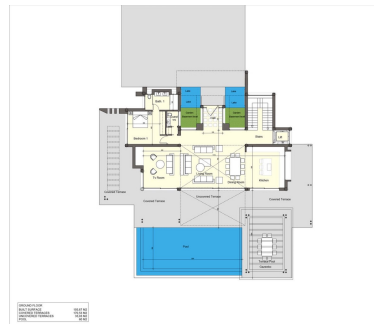

+34 634 74 91 60
+34 658 86 97 13

info@garantconsultingplus.com

Locaux commerciaux à Benahavís

Référence: R4059550

Chambres: sur demande

Salles de bains: sur demande

M²: 3 550

Prix: 750 000 €

Statut: Vente

Type de propriété: Locaux
commerciaux

Places de parking: sur demande

Jour d'impression : 22nd juin
2026

Vue d'ensemble:0

Caractéristiques:

Vue sur la mer, Vue sur les montagnes, Sécurité 24H, Luxe