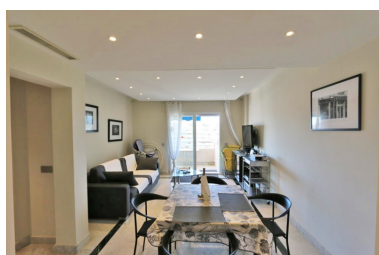

Appartement à Puerto Banús

Référence: R3345034

Chambres: 2

Salles de bains: 2

M²: 90

Prix: 0 €

Louer: 0 € / Mois

Location courte:
de 1 100 à 1 500 € /
Semaine

Statut: Louer, Vacances

Type de propriété:
Appartement

Places de parking: sur demande

Jour d'impression : 7th août
2025