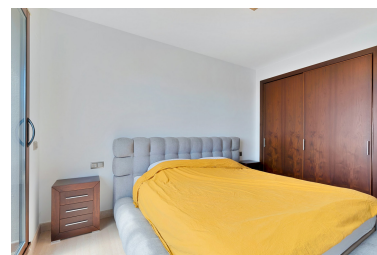

Estado: Venta

Tipo de propiedad: Ático

Plazas: por petición

Día de la impresión : 17th  
Abril 2026

---

Descripción: Este prestigioso ático en Medina de Banús, Nueva Andalucía, ofrece una combinación excepcional de lujo, privacidad y vistas panorámicas incomparables. A pesar de su ubicación céntrica, la propiedad brinda una notable sensación de tranquilidad, con impresionantes panorámicas al mar, los jardines y la ciudad, creando una experiencia de vida verdaderamente única. La residencia consta de tres dormitorios y tres baños, complementados por una generosa terraza ideal tanto para el descanso como para el entretenimiento. El diseño de planta abierta permite a los residentes disfrutar plenamente de las amplias vistas desde varias zonas de estar. Un garaje privado con espacio para dos vehículos y acceso directo en ascensor al apartamento garantiza la máxima comodidad y seguridad, mientras que el acceso a los jardines comunitarios y a la piscina proporciona un refugio sereno en el corazón de la comunidad. Orientado al sureste, el ático está bañado de luz natural durante todo el día, realzando la sensación de amplitud y conexión con el entorno. Representando una oportunidad de inversión poco común, esta propiedad combina confort exclusivo, acceso sin esfuerzo y vistas panorámicas inigualables, personificando la cúspide del estilo de vida en Marbella para compradores exigentes que buscan lujo y valor a largo plazo.