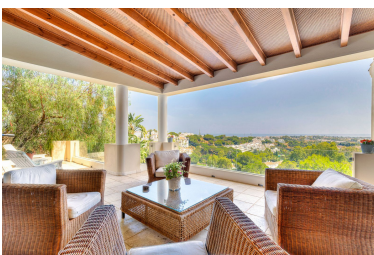

Estado: Venta

Tipo de propiedad: House

Plazas: por petición

Día de la impresión : 11th  
Abril 2026

---

Descripción: Una residencia atemporal de 5 dormitorios situada en la exclusiva comunidad cerrada de El Herrojo Alto, La Quinta. Diseñada por el reconocido arquitecto Miguel Tobal, esta elegante villa combina el encanto mediterráneo con un equilibrio arquitectónico refinado, ofreciendo un hogar cálido y funcional con impresionantes vistas panorámicas al mar y a Gibraltar. Distribuida en cuatro niveles, la villa se abre con un luminoso vestíbulo que conduce a un amplio salón de doble altura con chimenea y acceso a una terraza orientada al sur, que disfruta de vistas desde el amanecer hasta el atardecer. La planta principal alberga la suite principal y un segundo dormitorio en suite, ambos con salida directa a las amplias zonas exteriores. La entreplanta cuenta con un despacho/biblioteca y alojamiento privado para personal o niñera. La planta inferior es el corazón del entretenimiento, con una cocina abierta a medida, comedor y sala de estar que conectan directamente con la piscina infinita, zona de barbacoa y exuberante jardín privado. Un dormitorio de invitados, un baño de cortesía y comedores al aire libre completan este nivel. El sótano incluye un rincón de cine, bodega, sala de juegos con mesa de billar y otra suite de invitados con baño privado. Sobre una parcela de 1.125 m<sup>2</sup> con 690 m<sup>2</sup> construidos, esta villa orientada al sur dispone de aparcamiento para dos coches y se encuentra a pocos minutos de los mejores campos de golf, restaurantes de alta cocina y Puerto Banús. Una oportunidad única en uno de los enclaves más exclusivos de Marbella.