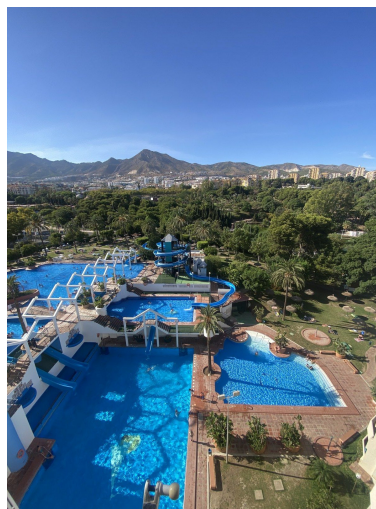

Estado: Venta

Tipo de propiedad:
Apartamento

Plazas: por petición

Día de la impresión : 19th
Junio 2026

Descripción: Estudio en venta en Benal Beach, Benalmádena Costa. Actualmente en alquiler vacacional. Con una ubicación ideal en el codiciado complejo Benal Beach, este luminoso estudio en la novena planta ofrece inmejorables vistas a la piscina y a la montaña, además de acceso a algunas de las mejores instalaciones de la Costa del Sol. Características: - Estudio completamente amueblado - Novena planta con ascensor - Terraza privada con impresionantes vistas a la piscina y a la montaña - Aire acondicionado - Edificio seguro y bien mantenido con recepción y seguridad 24 horas. Características destacadas del complejo: - Varias piscinas con toboganes y jardines paisajísticos - Gimnasio e instalaciones de bienestar en el complejo - Restaurantes, bares y tiendas en las inmediaciones - El agua está incluida en los gastos de comunidad, que son de 111 € al mes. - A pocos pasos de la playa, el Parque de la Paloma y todos los servicios locales. ¡Fantástico potencial para alquiler vacacional! Ubicación privilegiada: Benalmádena Costa, cerca del puerto deportivo, el transporte público y el aeropuerto de Málaga. Vídeo disponible.