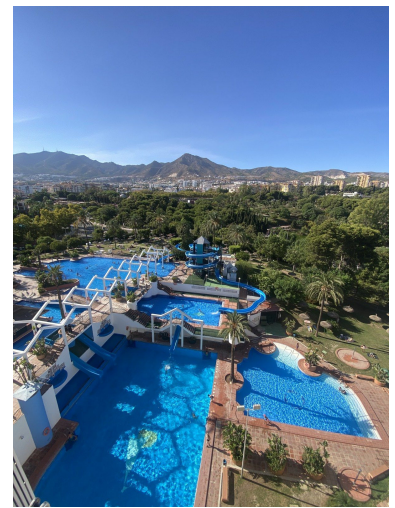

Estado: Venta

Tipo de propiedad:
Apartamento

Plazas: por petición

Día de la impresión : 19th
Junio 2026

Descripción: Estudio en venta en Benal Beach, Benalmádena Costa. Actualmente en alquiler vacacional. Con una ubicación ideal en el codiciado complejo Benal Beach, este luminoso estudio en la novena planta ofrece inmejorables vistas a la piscina y a la montaña, además de acceso a algunas de las mejores instalaciones de la Costa del Sol. Características: - Estudio completamente amueblado - Novena planta con ascensor - Terraza privada con impresionantes vistas a la piscina y a la montaña - Aire acondicionado - Edificio seguro y bien mantenido con recepción y seguridad 24 horas. Características destacadas del complejo: - Varias piscinas con toboganes y jardines paisajísticos - Gimnasio e instalaciones de bienestar en el complejo - Restaurantes, bares y tiendas en las inmediaciones - El agua está incluida en los gastos de comunidad, que son de 111 € al mes. - A pocos pasos de la playa, el Parque de la Paloma y todos los servicios locales. ¡Fantástico potencial para alquiler vacacional! Ubicación privilegiada: Benalmádena Costa, cerca del puerto deportivo, el transporte público y el aeropuerto de Málaga. Vídeo disponible.