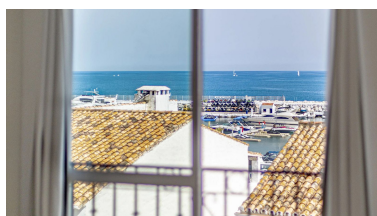

Estado: Venta

Tipo de propiedad:
Apartamento

Plazas: por petición

Día de la impresión : 19th
Junio 2026

Descripción:Moderno dúplex en Puerto Banús con impresionantes vistas al mar, a pocos pasos de la playa, restaurantes, boutiques de lujo y todos los servicios. Cuenta con dos dormitorios (uno en suite), dos baños —uno con jacuzzi—, cocina abierta totalmente equipada con barra de desayuno y un luminoso salón-comedor. Acabados en mármol, aire acondicionado nuevo y TV vía satélite. El edificio ofrece conserjería, seguridad nocturna y parking privado subterráneo.