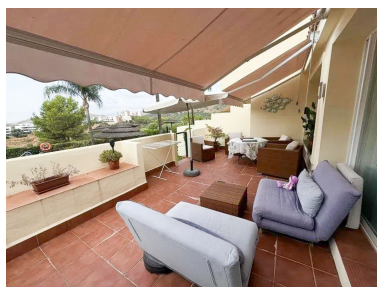

Estado: Venta

Tipo de propiedad:
Apartamento

Plazas: por petición

Día de la impresión : 20th
Junio 2026

Descripción: Descubre este exclusivo apartamento en una tranquila urbanización ubicada en la zona de Puerto del Almendro/Los Arqueros, con una amplia terraza, creando un espacio único para disfrutar del sol y del estilo de vida mediterráneo. Se distribuye en un gran salón comedor, con cocina moderna y 2 dormitorios con 2 baños. La propiedad ofrece vistas panorámicas al mar, la montaña e incluso Gibraltar, en un entorno ecológico que garantiza aire puro, silencio y máxima tranquilidad. Muy luminoso y con estancias amplias, este hogar combina comodidad y elegancia. La urbanización cuenta con un completo spa privado con piscina cubierta y sauna, ideal para relajarse todo el año. Gracias a su distribución y ubicación, es perfecto tanto para familias con niños como para parejas que buscan un entorno privilegiado. Además, representa una excelente oportunidad de inversión o como vivienda permanente en la Costa del Sol.

Destacado:

Piscina, Vistas al mar, Vistas a la montaña, None