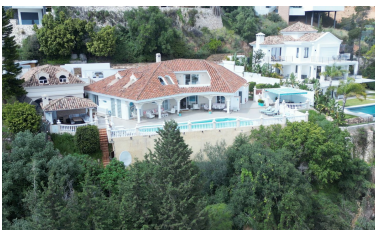

+34 634 74 91 60
+34 658 86 97 13

info@garantconsultingplus.com

House en La Quinta

Referencia: R5010283

Dormitorios: 6

Baños: 5

M²: 450

Precio: 2.850.000 €

Estado: Venta

Tipo de propiedad: House

Plazas: por petición

Día de la impresión : 14th
Abril 2026

Descripción: ¡Impresionantes vistas panorámicas al mar! Enclavada en un prestigioso enclave cerrado de La Quinta, esta villa clásica atemporal ofrece un estilo de vida inigualable de privacidad y refinada elegancia. Con seguridad las 24 horas y una entrada cerrada, esta excepcional villa goza de una ubicación privilegiada con impresionantes vistas panorámicas al mar y un entorno natural cautivador. A pocos minutos de Nueva Andalucía, rodeada de campos de golf de clase mundial como Las Brisas Golf, Aloha Golf y La Quinta Golf. Diseñada en dos niveles, la villa se extiende aproximadamente 450m² en una generosa parcela de 1.100m². Cuenta con seis dormitorios muy bien equipados, incluyendo un lujoso dormitorio principal con baño en-suite. Las amplias terrazas invitan a disfrutar de elegantes cenas al aire libre y ofrecen serenas zonas chill-out, perfectamente complementadas por una elegante piscina, un entorno idílico para el ocio y el entretenimiento, con zona de barbacoa independiente. La planta baja conecta a la perfección la vida en el interior y al aire libre a través de acceso directo a la terraza, creando un flujo sin esfuerzo, impresionantes vistas al mar desde el momento en que entras en la villa. Este nivel cuenta con una amplia cocina abierta y comedor, una sala de estar cálida y acogedora con chimenea, un aseo y dos elegantes dormitorios con baños en-suite, acceso directo a la terraza. Esta villa es la combinación perfecta de elegancia, comodidad y ubicación, ideal como lujosa residencia permanente o como espectacular refugio vacacional en una de las zonas más codiciadas de Marbella.