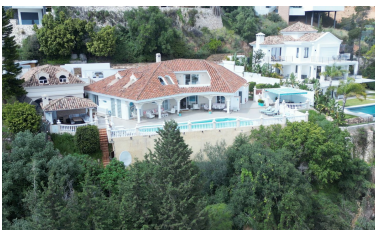

+34 634 74 91 60
+34 658 86 97 13

info@garantconsultingplus.com

House en La Quinta

Referencia: R5010283

Dormitorios: 6

Baños: 5

M²: 450

Precio: 2.850.000 €

Estado: Venta

Tipo de propiedad: House

Plazas: por petición

Día de la impresión : 19th
Junio 2026

Descripción: ¡Impresionantes vistas panorámicas al mar! Enclavada en un prestigioso enclave cerrado de La Quinta, esta villa clásica atemporal ofrece un estilo de vida inigualable de privacidad y refinada elegancia. Con seguridad las 24 horas y una entrada cerrada, esta excepcional villa goza de una ubicación privilegiada con impresionantes vistas panorámicas al mar y un entorno natural cautivador. A pocos minutos de Nueva Andalucía, rodeada de campos de golf de clase mundial como Las Brisas Golf, Aloha Golf y La Quinta Golf. Diseñada en dos niveles, la villa se extiende aproximadamente 450m² en una generosa parcela de 1.100m². Cuenta con seis dormitorios muy bien equipados, incluyendo un lujoso dormitorio principal con baño en-suite. Las amplias terrazas invitan a disfrutar de elegantes cenas al aire libre y ofrecen serenas zonas chill-out, perfectamente complementadas por una elegante piscina, un entorno idílico para el ocio y el entretenimiento, con zona de barbacoa independiente. La planta baja conecta a la perfección la vida en el interior y al aire libre a través de acceso directo a la terraza, creando un flujo sin esfuerzo, impresionantes vistas al mar desde el momento en que entras en la villa. Este nivel cuenta con una amplia cocina abierta y comedor, una sala de estar cálida y acogedora con chimenea, un aseo y dos elegantes dormitorios con baños en-suite, acceso directo a la terraza. Esta villa es la combinación perfecta de elegancia, comodidad y ubicación, ideal como lujosa residencia permanente o como espectacular refugio vacacional en una de las zonas más codiciadas de Marbella.