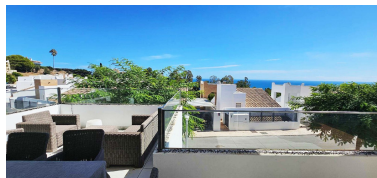

Estado: Venta

Tipo de propiedad: House

Plazas: por petición

Día de la impresión : 12th
Abril 2026

Descripción: Descubre esta impresionante casa con vistas al mar en una de las zonas más exclusivas de Benalmádena, donde el azul del Mediterráneo se funde con el cielo en una panorámica que podrás disfrutar cada día desde tu hogar. Este moderno pareado de tres plantas, combina a la perfección elegancia, confort y diseño contemporáneo. Dispone de cuatro amplios dormitorios, todos con baño en suite, y con un total de cinco baños para ofrecerle la máxima comodidad. Cuenta con ciento treinta y cuatro metros de terrazas con vistas al mar y a la bahía de Fuengirola con orientación sur, donde disfrutar del sol todo el día. Además de las dos plazas de garaje, un sistema de climatización de última generación, acabados premium, ascensor para acceder a cualquier planta de forma cómoda. En zonas comunes la propiedad está rodeada de naturaleza en zonas ajardinadas junto a la piscina infinity con vistas panorámicas con gimnasio y club social. Esta casa no es un lugar para vivir, es un estilo de vida. Al mismo tiempo está cerca de todos los servicios, restaurantes, supermercados, hospitales, playas, colegio internacional, campo de golf, aeropuerto, etc. Se puede pedir más? Ahora todo esto a tu alcance, No dejes escapar esta oportunidad. Desde el preciso instante en que decidas venir a visitarlo, todo cambiara en tu vida. No nos creas, compruébalo por ti mismo!!