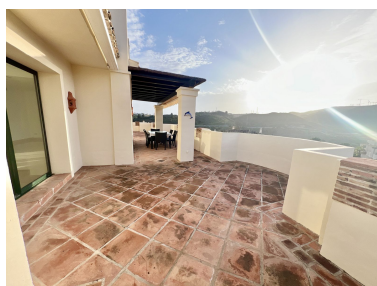

Estado: Venta

Tipo de propiedad: Ático

Plazas: por petición

Día de la impresión : 21st
Abril 2026

Descripción:Espectacular Atico Duplex en Capanes del Golf, Benahavis En primera planta hay cocina equipada, aseo para invitados, 2 grande dormitorios con sus baños en-suite, uno de ellos con salida a la terraza, grande salon con chimenea con su salida a una enorme terraza con increíbles vistas panoramicas a montañas, golf, jardines, y piscina. En segunda planta hay otro grande dormitorio con su baño en-suite y su gran terraza con las mismas vistas. Tambien cuenta con 2 plazas de aparcamiento en garage. Urbanizacion cerrada con seguridad 24h y camaras de vigilancia por todas las partes tiene 5 piscinas, piscina cubierta con calefaccion, sauna, jacuzi y gimnasio. El complejo rodeado del campo de Golf El Higeral. A pocos minutos de 6 min San Pedro, 14 min de Puerto Banus y 11 min de la playa.

Destacado:

Piscina, Aire acondicionado, Calefacción, Vistas a la montaña, Jardín privado, Ascensor, None, Seguridad 24H, Plazas