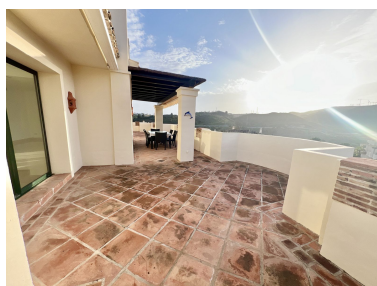

Estado: Venta

Tipo de propiedad: Ático

Plazas: por petición

Día de la impresión : 19th
Junio 2026

Descripción:Espectacular Atico Duplex en Capanes del Golf, Benahavis En primera planta hay cocina equipada, aseo para invitados, 2 grande dormitorios con sus baños en-suite, uno de ellos con salida a la terraza, grande salon con chimenea con su salida a una enorme terraza con increíbles vistas panoramicas a montañas, golf, jardines, y piscina. En segunda planta hay otro grande dormitorio con su baño en-suite y su gran terraza con las mismas vistas. Tambien cuenta con 2 plazas de aparcamiento en garage. Urbanizacion cerrada con seguridad 24h y camaras de vigilancia por todas las partes tiene 5 piscinas, piscina cubierta con calefaccion, sauna, jacuzi y gimnasio. El complejo rodeado del campo de Golf El Higeral. A pocos minutos de 6 min San Pedro, 14 min de Puerto Banus y 11 min de la playa.

Destacado:

Piscina, Aire acondicionado, Calefacción, Vistas a la montaña, Jardín privado, Ascensor, None, Seguridad 24H, Plazas