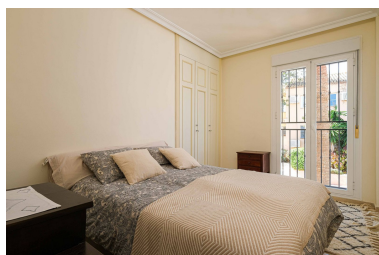

Estado: Venta

Tipo de propiedad: House

Plazas: por petición

Día de la impresión : 17th
Junio 2026

Descripción:HERMOSA CASA FAMILIAR Esta preciosa casa familiar tiene una superficie construida de 155m2 + 60 m2 de sótano (total 215 m2) y una parcela privada de 198 m2, preciosa y bien cuidada zona ajardinada comunitaria con piscinas para adultos y niños. La casa consta de un amplio salón. con balcón, cocina y lavadero, aseo de invitados y garaje, arriba 3 dormitorios y 2 baños, uno de los dormitorios tiene baño en suite con ducha y WC, dos dormitorios tienen balcón, uno tiene balcón francés, armarios empotrados , preciosas y hermosas vistas abiertas al golf y a los jardines, patio privado con barbacoa, tumbonas y mesa de comedor, garaje privado y una plaza de aparcamiento adicional, cerca del prestigioso campo de golf de Miraflores y del club de tenis de Miraflores, a dos minutos en coche de la playa, a un minuto. conduciendo a los supermercados, bares y restaurantes.