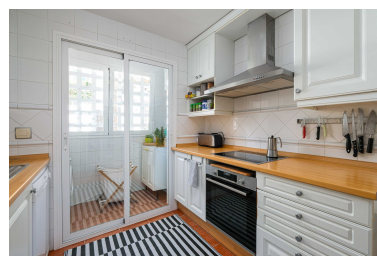

Estado: Venta

Tipo de propiedad: House

Plazas: por petición

Día de la impresión : 17th
Junio 2026

Descripción:HERMOSA CASA FAMILIAR Esta preciosa casa familiar tiene una superficie construida de 155m2 + 60 m2 de sótano (total 215 m2) y una parcela privada de 198 m2, preciosa y bien cuidada zona ajardinada comunitaria con piscinas para adultos y niños. La casa consta de un amplio salón. con balcón, cocina y lavadero, aseo de invitados y garaje, arriba 3 dormitorios y 2 baños, uno de los dormitorios tiene baño en suite con ducha y WC, dos dormitorios tienen balcón, uno tiene balcón francés, armarios empotrados , preciosas y hermosas vistas abiertas al golf y a los jardines, patio privado con barbacoa, tumbonas y mesa de comedor, garaje privado y una plaza de aparcamiento adicional, cerca del prestigioso campo de golf de Miraflores y del club de tenis de Miraflores, a dos minutos en coche de la playa, a un minuto. conduciendo a los supermercados, bares y restaurantes.