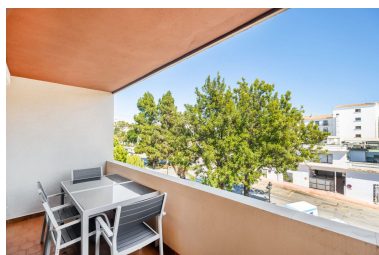

Estado: Venta

Tipo de propiedad:  
Apartamento

Plazas: por petición

Día de la impresión : 20th  
Junio 2026

---

Descripción:Maravilloso apartamento en la parte baja de Nueva Andalucía, a pocos metros de Playa Duque, Puerto Banús. Se trata de una propiedad situada en una tercera planta que ofrece unas vistas preciosas. La vivienda se encuentra en buen estado pues ha sido reformada íntegramente, cocina, baño, carpintería interior y exterior. Su distribución es la siguiente: cuenta con 2 dormitorios con roperos empotrados, dos baños, cocina equipada, salón comedor y terraza. El residencial destaca por su ubicación, en una zona consolidada con gran demanda, disfruta de jardines y piscina. No tiene garaje, pero existe una zona exterior de aparcamiento en las inmediaciones. Este apartamento es ideal para aquellos que buscan la comodidad de tener ocio y servicios a los que poder ir caminando..