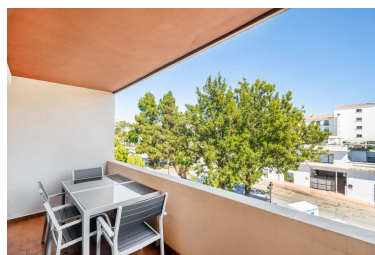

Estado: Venta

Tipo de propiedad:  
Apartamento

Plazas: por petición

Día de la impresión : 23rd  
Abril 2026

---

Descripción: Maravilloso apartamento en la parte baja de Nueva Andalucía, a pocos metros de Playa Duque, Puerto Banús. Se trata de una propiedad situada en una tercera planta que ofrece unas vistas preciosas. La vivienda se encuentra en buen estado pues ha sido reformada íntegramente, cocina, baño, carpintería interior y exterior. Su distribución es la siguiente: cuenta con 2 dormitorios con roperos empotrados, dos baños, cocina equipada, salón comedor y terraza. El residencial destaca por su ubicación, en una zona consolidada con gran demanda, disfruta de jardines y piscina. No tiene garaje, pero existe una zona exterior de aparcamiento en las inmediaciones. Este apartamento es ideal para aquellos que buscan la comodidad de tener ocio y servicios a los que poder ir caminando..