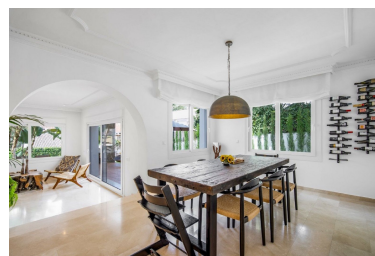

Estado: Venta

Tipo de propiedad: House

Plazas: por petición

Día de la impresión : 19th
Junio 2026

Descripción: Villa - Chalet, Nueva Andalucía, Costa del Sol. 6 Dormitorios, 4 Baños, Construidos 449 m², Terraza 50 m², Jardín/Terreno 800 m². Posición : Cerca de Golf, Cerca de Ciudad, Cerca de Colegios. Orientación : Suroeste. Estado : Excelente, Reformado Recientemente. Piscina : Privada. Climatización : Aire Acondicionado, A/A Caliente, A/A Frio. Vistas : Jardín, Piscina. Características : Terraza Cubierta, Armarios Empotrados, Cerca de Transporte, Terraza Privada, Trastero, Lavadero, Baño En-Suite, Suelos de Mármol, Doble acristalamiento. Muebles : Parcialmente. Cocina : Equipada. Jardín : Paisajista. Seguridad : Alarma. Aparcamiento : Garaje. Servicios Públicos : Electricidad. Categoría : Golf, Casas de vacaciones, Inversion.