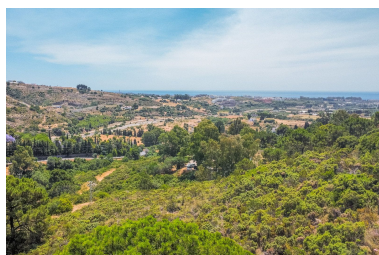

Estado: Venta

Tipo de propiedad:
Comercial

Plazas: por petición

Día de la impresión : 22nd
Junio 2026

Descripción:En venta parcela rústica en la zona de Selwo, Benahavís. La parcela tiene un tamaño de 6.360m2. En la actualidad es terreno rústico pero el ayuntamiento de Benahavís va a cambiar su uso a urbano en un futuro cercano. Gran oportunidad de inversión!!!!