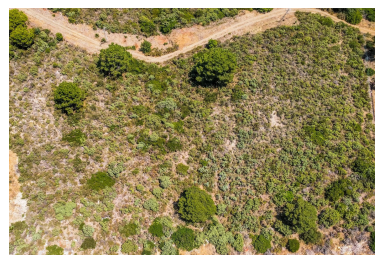

Estado: Venta

Tipo de propiedad:
Comercial

Plazas: por petición

Día de la impresión : 22nd
Junio 2026

Descripción:En venta parcela rústica en la zona de Selwo, Benahavís. La parcela tiene un tamaño de 6.360m2. En la actualidad es terreno rústico pero el ayuntamiento de Benahavís va a cambiar su uso a urbano en un futuro cercano. Gran oportunidad de inversión!!!!