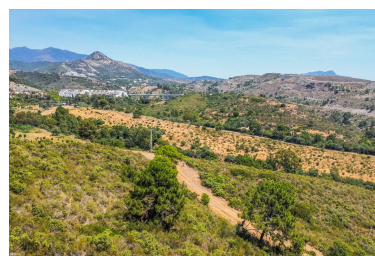

Estado: Venta

Tipo de propiedad:
Comercial

Plazas: por petición

Día de la impresión : 22nd
Junio 2026

Descripción:En venta parcela rústica en la zona de Selwo, Benahavís. La parcela tiene un tamaño de 6.360m2. En la actualidad es terreno rústico pero el ayuntamiento de Benahavís va a cambiar su uso a urbano en un futuro cercano. Gran oportunidad de inversión!!!!