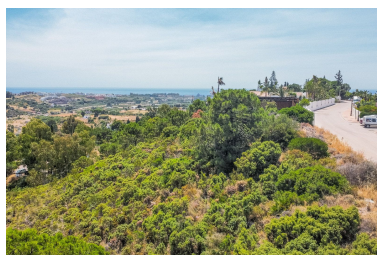

Estado: Venta

Tipo de propiedad:
Comercial

Plazas: por petición

Día de la impresión : 22nd
Junio 2026

Descripción:En venta parcela rústica en la zona de Selwo, Benahavís. La parcela tiene un tamaño de 6.360m2. En la actualidad es terreno rústico pero el ayuntamiento de Benahavís va a cambiar su uso a urbano en un futuro cercano. Gran oportunidad de inversión!!!!