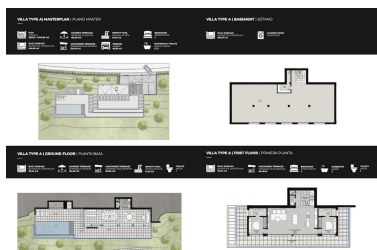

Comercial en Benahavís

Referencia: R4405132

Dormitorios: por petición

Baños: por petición

M²: 449

Precio: 810.000 €

Estado: Venta

Tipo de propiedad:
Comercial

Plazas: por petición

Día de la impresión : 18th
Junio 2026

Descripción: GRAN OPORTUNIDAD DE OBTENER UN TERRENO EDIFICABLE EN LA UBICACIÓN MÁS PRÓXIMA SOLAR EDIFICABLE EN REAL DE LA QUINTA CON PRECIOSAS VISTAS Y ORIENTACIÓN SURESTE. Real de La Quinta Residential Country Club Resort® is an enchanting 200 hectare residential resort, seamlessly integrated into the idyllic foothills of the Sierra de las Nieves overlooking the majestic La Concha mountain, the picturesque Costa del Sol and bordering the UNESCO biosphere reserve. Fulfil your lifestyle dreams with the Real de La Quinta real estate project where nature coexists with the modern world.