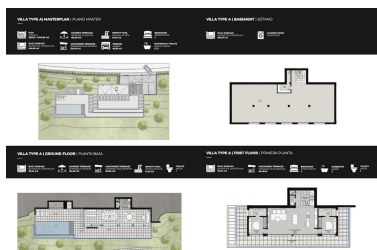

Comercial en Benahavís

Referencia: R4405132

Dormitorios: por petición

Baños: por petición

M<sup>2</sup>: 449

Precio: 810.000 €

Estado: Venta

Tipo de propiedad:  
Comercial

Plazas: por petición

Día de la impresión : 10th  
Abril 2026

---

Descripción: **GRAN OPORTUNIDAD DE OBTENER UN TERRENO EDIFICABLE EN LA UBICACIÓN MÁS PRÓXIMA SOLAR EDIFICABLE EN REAL DE LA QUINTA CON PRECIOSAS VISTAS Y ORIENTACIÓN SURESTE.** Real de La Quinta Residential Country Club Resort® is an enchanting 200 hectare residential resort, seamlessly integrated into the idyllic foothills of the Sierra de las Nieves overlooking the majestic La Concha mountain, the picturesque Costa del Sol and bordering the UNESCO biosphere reserve. Fulfil your lifestyle dreams with the Real de La Quinta real estate project where nature coexists with the modern world.