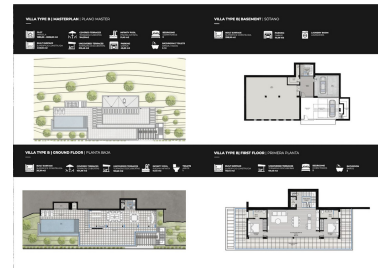

Comercial en Benahavís

Referencia: R4405132

Dormitorios: por petición

Baños: por petición

M<sup>2</sup>: 449

Precio: 810.000 €

Estado: Venta

Tipo de propiedad:  
Comercial

Plazas: por petición

Día de la impresión : 10th  
Abril 2026

---

Descripción: **GRAN OPORTUNIDAD DE OBTENER UN TERRENO EDIFICABLE EN LA UBICACIÓN MÁS PRÓXIMA SOLAR EDIFICABLE EN REAL DE LA QUINTA CON PRECIOSAS VISTAS Y ORIENTACIÓN SURESTE.** Real de La Quinta Residential Country Club Resort® is an enchanting 200 hectare residential resort, seamlessly integrated into the idyllic foothills of the Sierra de las Nieves overlooking the majestic La Concha mountain, the picturesque Costa del Sol and bordering the UNESCO biosphere reserve. Fulfil your lifestyle dreams with the Real de La Quinta real estate project where nature coexists with the modern world.