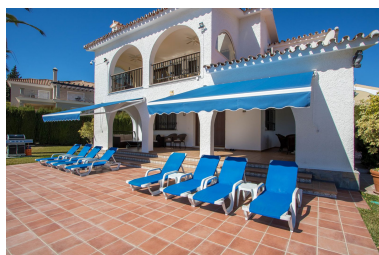

Estado: Venta

Tipo de propiedad: House

Plazas: por petición

Día de la impresión : 10th
Abril 2026

Descripción: Villa - Chalet, Atalaya, Costa del Sol. 5 Dormitorios, 3 Baños, Construidos 337 m², Terraza 60 m², Jardín/Terreno 1591 m². Posición : Cerca de Golf. Orientación : Sureste, Sur, Suroeste. Estado : Excelente. Piscina : Privada, Con Calefacción. Climatización : Aire Acondicionado. Vistas : Jardín, Piscina. Características : Terraza Cubierta, Armarios Empotrados, Terraza Privada, WiFi, Baño En-Suite, Suelos de Mármol, Barbacoa, Doble acristalamiento, Fibra óptica. Muebles : Amueblada. Cocina : Equipada. Jardín : Privado. Seguridad : Persianas Eléctricas, Alarma, Caja fuerte. Aparcamiento : Garaje, Calle. Servicios Públicos : Electricidad, Agua Potable. Categoría : Golf, Casas de vacaciones, Inversion.