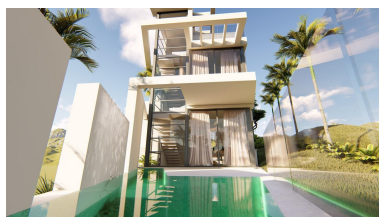

+34 634 74 91 60  
+34 658 86 97 13

info@garantconsultingplus.com

House en Nueva Andalucía

Referencia: R4301461

Dormitorios: 4

Baños: 4

M<sup>2</sup>: 264

Precio: 2.575.000 €

Estado: Venta

Tipo de propiedad: House

Plazas: por petición

Día de la impresión : 25th  
Abril 2026

Descripción: ¡Espectacular villa moderna contemporánea a estrenar o en venta! Esta villa ha sido construida con los más altos estándares y está ubicada muy cerca del bullicioso Puerto Banús. Situada en una parcela elevada con inmejorables 360 grados, impresionantes vistas panorámicas al mar ya la montaña y calidades de puro lujo. La combinación de la luminosa cocina de planta abierta y la sala de estar con grandes ventanas corredizas con vista a la gran piscina crea un ambiente agradable. espacio habitable aireado acogedor y sin embargo muy luminoso. El solárium de la azotea ofrece las vistas más exquisitas al mar, Gibraltar y La Concha. En este lugar del tesoro encontrará una joya escondida donde podrá disfrutar de tomar el sol o sumergirse en el gran jacuzzi de agua salada durante todo el año. La terraza junto al comedor ofrece preinstalación para cocina exterior o barbacoa de gas. Domótica en toda la villa e instalación de música Sonos presente en cada lugar. Cocina Molteni completamente equipada con electrodomésticos Miele y Bora Armarios empotrados MOLTENI. ¡TODOS LOS MUEBLES INCLUIDOS! Si está buscando un lugar moderno, de alta calidad, con muy poco mantenimiento y muy cerca de todas las comodidades, ¡este podría ser el lugar que está buscando! Por supuesto, esta propiedad también es una inversión perfecta para alquilar. UN DEFINITIVO DEBE VER!