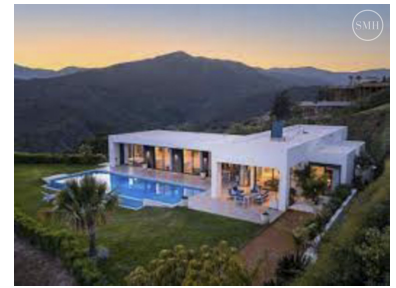

Comercial en Benahavís

Referencia: R4300495

Dormitorios: por petición

Baños: por petición

M<sup>2</sup>: 7.643

Precio: 820.000 €

Estado: Venta

Tipo de propiedad:  
Comercial

Plazas: por petición

Día de la impresión : 2nd  
Abril 2026

---

Descripción: Parcela con proyecto de villa de lujo en la Urb Monte Mayor cerca del pueblo pintoresco de Benahavis. El proyecto está planificado con una vivienda de 2 plantas, distribuida en jardín privado con piscina. 2 plantas distribuidas en 4 dormitorios con 3 baños con aseo de invitados, acabados vanguardistas estudiados al mínimo detalle con aires escandinavos. Plaza de garaje para 2 coches interior y una exterior. Se podría cambiar la distribución o planificación al gusto del cliente. Esta ubicada en un paisaje rodeada de vegetación mediterránea, pinos, robles y le pertenece vistas a un lago. Haga su reserva con nosotros. Posee de una excelente inversión.

---

Destacado:

Vistas a la montaña