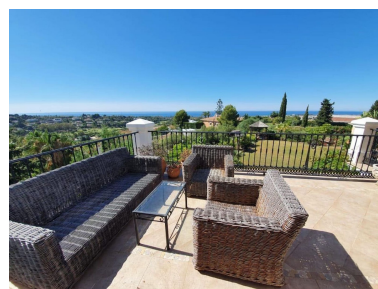

Estado: Venta

Tipo de propiedad: House

Plazas: por petición

Día de la impresión : 20th
Junio 2026

Descripción:Increíble casa en Benahavís con vistas panorámicas. Interior muy amplio y luminoso. Dormitorios en suite, con armarios empotrados. Maravillosa parcela de 3.200m2 con bonitos jardines privados y piscina. Amplia terraza con zona de relax.