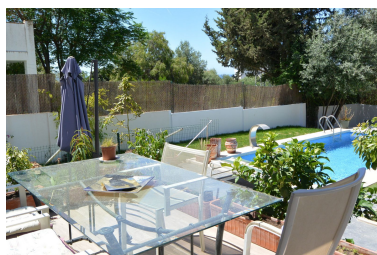

Estado: Venta

Tipo de propiedad: Villa

Plazas: por petición

Día de la impresión : 15th  
Septiembre 2025

Descripción: Esta encantadora villa de nueva construcción está ubicada en Lomas del Pozuelo, zona residencial cerca de bello horizonte y en un futuro, con acceso directo desde la prestigiosa urb Rio real golf en Marbella Este. En la planta de entrada, hay dos dormitorios uno de ellos en suite y un baño, salón-comedor y cocina integrada al salón con acceso a una terraza de 24m<sup>2</sup> para disfrutar del jardín con vistas parciales al mar, árboles frutales y la piscina. En la planta superior encontramos dos dormitorios, (uno de ellos como oficina en este momento) y un baño y una terraza de 54m<sup>2</sup> con vistas panorámicas al mar y a la montaña. También la vivienda tiene una planta sótano en la cual está la sala de máquinas y trastero en una habitación y en la otra, un proyecto de apartamento de 1 o 2 dormitorios con baño y propio acceso desde el jardín. La casa tiene eficiencia energética gracias a las placas solares que generan 6kw, suelo radiante refrescante y cálido por Aero termia, ventanas y muros aislados al frío y calor. Hay una plaza de aparcamiento privada en la entrada de la casa y facilidad de aparcamiento para varios vehículos en la calle frente a la vivienda.