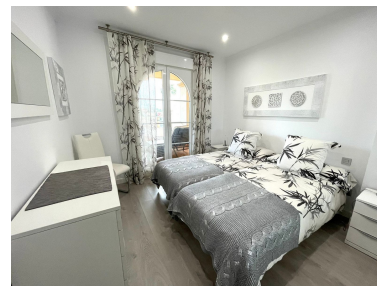

Precio: 0 €

Alquiler: 1.900 € / Mes

A corto plazo:
desde 1.200 hasta 1.500 € /
Semana

Día de la impresión : 4th
Septiembre 2025

Descripción: Apartamento fabuloso moderno de 2 dormitorios y 2 baños en el corazón de Nueva Andalucía, a metros de Puerto Banús. Con una ubicación ideal para estancias de vacaciones, a pocos pasos de todos los restaurantes populares, tiendas, clubes de playa y el puerto. Nuevo mobiliario moderno con cocina totalmente equipada. El apartamento se complementa con una terraza privada con vistas panorámicas a la montaña, ideal para tomar el sol y cenar al aire libre.