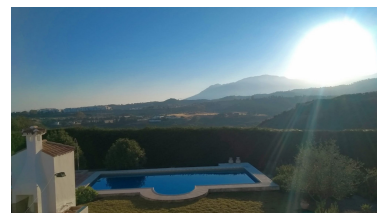

Estado: Venta

Tipo de propiedad: Villa

Plazas: por petición

Día de la impresión : 10th  
Abril 2025

---

Descripción: Se vende impresionante finca de 28.000 m<sup>2</sup> en una situación inmejorable y con unas vistas espectaculares; justo al lado del campo de golf los Flamengos, del hotel Villa Padierna y rodeada de villas y viviendas de alto standing. Tiene construidos un chalet de 300 m<sup>2</sup> con 4 habitaciones y 4 baños, sótano, piscina y jardines, además de una casa de invitados de 75 m<sup>2</sup> con 2 habitaciones y un baño. Oportunidad única de inversión, debido a su ubicación y al desarrollo urbanístico que está experimentando actualmente toda la zona, con la construcción de varias urbanizaciones y villas de lujo. La finca original tiene 84.000 m<sup>2</sup> y se partió en tres. Posibilidad de vender las otras dos partes anexas en conjunto. 1ª Planta.