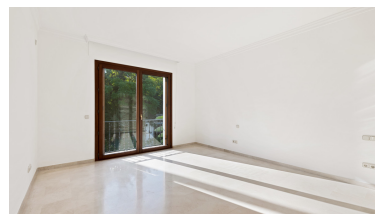

Estado: Venta

Tipo de propiedad: Villa

Plazas: por petición

Día de la impresión : 4th
Abril 2025

Descripción: Esta fantástica y confortable villa está construida en una parcela de 4.000m² y ofrece 1.000m² construidos con terrazas de 200m², 6 dormitorios, 6 baños, 3 en suite y un aseo de invitados. Goza de un impresionante hall de entrada de doble altura con una amplia escalera hacia el piso superior y la planta baja conduce a grandes salas de estar con atmósferas completamente diferentes. Una sala de estar impresionante y espaciosa que disfruta de una chimenea central y acceso directo a las terrazas y jardines. Un gran comedor formal que se conecta a una oficina privada o sala de relajación antes de entrar a la cocina. La cocina es moderna y totalmente equipada con electrodomésticos de alta calidad, tiene un área de desayuno y área de lavandería. Todas las habitaciones son espaciosas con baños de lujo de alta calidad. En la planta baja están los garajes, sala de cine y una sala ideal para grandes fiestas o eventos, cuartos del personal y acceso directo a los jardines y al área de la piscina. Varias terrazas cubiertas y descubiertas rodean la propiedad. La parcela está en una sola nivel y cuenta con jardines bien cuidados con una gran piscina y Gazebo con una hermosa zona de barbacoa y estanque. La propiedad es segura con cámaras de seguridad alrededor del perímetro y dentro de la propiedad. Ubicado en Atalaya Río Verde, una elegante zona residencial a solo unos minutos a pie de Puerto Banús y muy bien ubicado. Una villa familiar de lujo en una ubicación exclusiva y tranquila con comodidades y servicios cercanas.