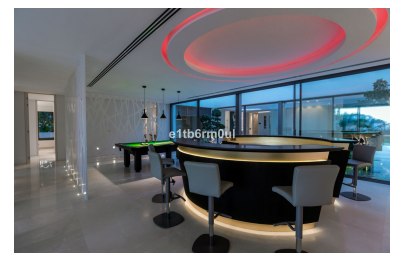

Estado: Venta

Tipo de propiedad: Villa

Plazas: por petición

Día de la impresión : 5th
Abril 2025

Descripción: VILLA BELVEDERE • Lo último en diseño contemporáneo. Villa a estrenar con las mejores vistas panorámicas al mar y golf en la privilegiada zona residencial de La Quinta, Benahavis, rodeada de campos de golf y a solo 5 minutos en coche de Puerto Banús, Marbella y la playa. Exquisitamente diseñada, amueblada y decorada para retener la luz y las vistas que solo el sur de España tiene. Ideal para disfrutar con familia y amigos. Construida en tres niveles, la planta principal consta de: gran área de planta abierta que incluye salón, comedor, biblioteca y cocina totalmente equipada con enorme isla y acceso a un jardín de hierbas, más la suite principal, todo comunicando a una terraza con zona de barbacoa. La planta inferior está dedicada al entretenimiento y el relax e incluye sala de juegos, bar, sala de TV, sala de cine, gimnasio y SPA con sauna, sala de vapor y jacuzzi para 8 personas, y cuatro dormitorios en suite. Todas las habitaciones están alrededor de un patio interior zen y dan al jardín con TV al aire libre y piscina infinita. Otras características: cochera para 4 coches en nivel de calle, ascensor, jardín frutal, domotica, suelo radiante, dependencias de servicio, etc. Totalmente amueblado y decorado.