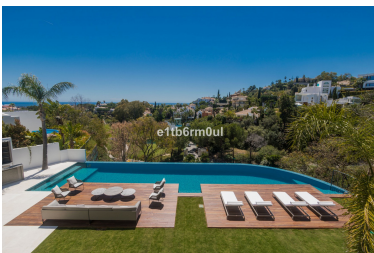

Estado: Venta

Tipo de propiedad: Villa

Plazas: por petición

Día de la impresión : 5th
Abril 2025

Descripción: VILLA BELVEDERE • Lo último en diseño contemporáneo. Villa a estrenar con las mejores vistas panorámicas al mar y golf en la privilegiada zona residencial de La Quinta, Benahavis, rodeada de campos de golf y a solo 5 minutos en coche de Puerto Banús, Marbella y la playa. Exquisitamente diseñada, amueblada y decorada para retener la luz y las vistas que solo el sur de España tiene. Ideal para disfrutar con familia y amigos. Construida en tres niveles, la planta principal consta de: gran área de planta abierta que incluye salón, comedor, biblioteca y cocina totalmente equipada con enorme isla y acceso a un jardín de hierbas, más la suite principal, todo comunicando a una terraza con zona de barbacoa. La planta inferior está dedicada al entretenimiento y el relax e incluye sala de juegos, bar, sala de TV, sala de cine, gimnasio y SPA con sauna, sala de vapor y jacuzzi para 8 personas, y cuatro dormitorios en suite. Todas las habitaciones están alrededor de un patio interior zen y dan al jardín con TV al aire libre y piscina infinita. Otras características: cochera para 4 coches en nivel de calle, ascensor, jardín frutal, domotica, suelo radiante, dependencias de servicio, etc. Totalmente amueblado y decorado.