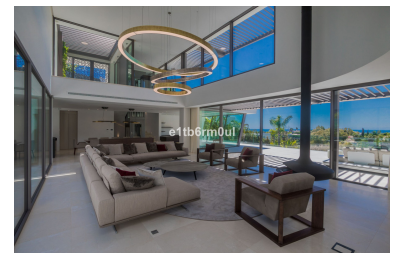

Estado: Venta

Tipo de propiedad: Villa

Plazas: por petición

Día de la impresión : 5th
Abril 2025

Descripción: VILLA BELVEDERE • Lo último en diseño contemporáneo. Villa a estrenar con las mejores vistas panorámicas al mar y golf en la privilegiada zona residencial de La Quinta, Benahavis, rodeada de campos de golf y a solo 5 minutos en coche de Puerto Banús, Marbella y la playa. Exquisitamente diseñada, amueblada y decorada para retener la luz y las vistas que solo el sur de España tiene. Ideal para disfrutar con familia y amigos. Construida en tres niveles, la planta principal consta de: gran área de planta abierta que incluye salón, comedor, biblioteca y cocina totalmente equipada con enorme isla y acceso a un jardín de hierbas, más la suite principal, todo comunicando a una terraza con zona de barbacoa. La planta inferior está dedicada al entretenimiento y el relax e incluye sala de juegos, bar, sala de TV, sala de cine, gimnasio y SPA con sauna, sala de vapor y jacuzzi para 8 personas, y cuatro dormitorios en suite. Todas las habitaciones están alrededor de un patio interior zen y dan al jardín con TV al aire libre y piscina infinita. Otras características: cochera para 4 coches en nivel de calle, ascensor, jardín frutal, domotica, suelo radiante, dependencias de servicio, etc. Totalmente amueblado y decorado.