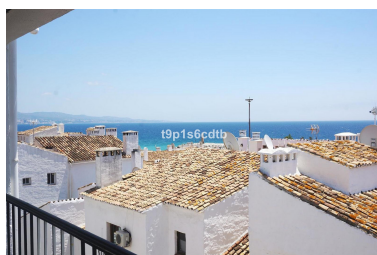

Apartamento en Puerto Banús

Referencia: R2929403

Dormitorios: 3

Baños: 3

M²: 138

Precio: 950.000 €

Estado: Venta

Tipo de propiedad:
Apartamento

Plazas: por petición

Día de la impresión : 22nd
Junio 2026

Descripción: Fabuloso apartamento situado en el corazón de Puerto Banús, en segunda línea de Muelle Ribera, con vistas panorámicas al mar y los barcos. Cuenta con 3 dormitorios, 3 baños (dos de ellos en suite), cocina de estilo abierto al salón-comedor, terraza cubierta, lavadero y todos los servicios y el lujo de Puerto Banús a pie de calle, por lo que no es necesario utilizar coche para desplazarse. Aire acondicionado frío/calor, Wi-fi con fibra óptica, encontrándose equipado para hacer vida normal, en edificio con recinto cerrado, cámaras de seguridad, ascensor y portero automático. Confort total en un entorno inigualable, con todo lo mejor de las grandes marcas a nivel internacional a la puerta de casa, ¡listo para disfrutar!. Ideal como hogar permanente o vacacional para quien guste de disfrutar del glamour de uno de los enclaves más lujosos y exclusivos, del mundo.