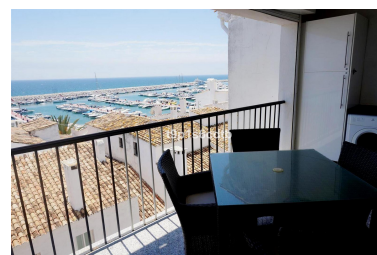

Plazas: por petición

Día de la impresión : 22nd
Junio 2026

Descripción: Fabuloso apartamento situado en el corazón de Puerto Banús, en segunda línea de Muelle Ribera, con vistas panorámicas al mar y los barcos. Cuenta con 3 dormitorios, 3 baños (dos de ellos en suite), cocina de estilo abierto al salón-comedor, terraza cubierta, lavadero y todos los servicios y el lujo de Puerto Banús a pie de calle, por lo que no es necesario utilizar coche para desplazarse. Aire acondicionado frío/calor, Wi-fi con fibra óptica, encontrándose equipado para hacer vida normal, en edificio con recinto cerrado, cámaras de seguridad, ascensor y portero automático. Confort total en un entorno inigualable, con todo lo mejor de las grandes marcas a nivel internacional a la puerta de casa, ¡listo para disfrutar!. Ideal como hogar permanente o vacacional para quien guste de disfrutar del glamour de uno de los enclaves más lujosos y exclusivos, del mundo.