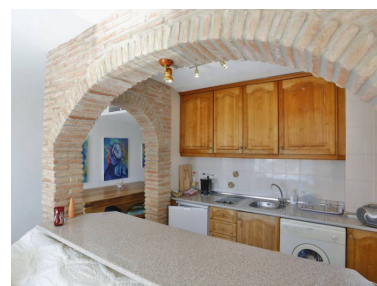

Plazas: por petición

Día de la impresión : 19th  
Julio 2025

---

Descripción: Bonito apartamento situado en un edificio en el corazón de Puerto Banus. Situado en una tercera planta ofrece impresionantes vistas a la marina con sus lujosos yates y al mar Mediterráneo. A un paseo de todo tipo de restaurantes internacionales, cines, centros comerciales y exclusivas boutiques. El apartamento ofrece 1 dormitorio, 1 baño, cocina equipada abierta al salón y terraza. Gran facilidad de transporte y a muy pocos minutos de varios campos de golf. Una gran propiedad para aquellos que deseen disfrutar del ambiente de Puerto Banus.