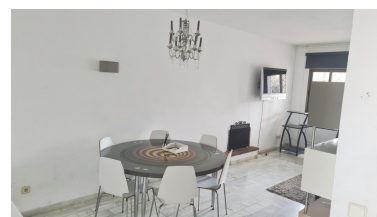

Estado: Venta

Tipo de propiedad: House

Plazas: por petición

Día de la impresión : 27th
Abril 2026

Descripción: Precioso Duplex de 3 dormitorios, 2 baños completos y aseo de invitados situado frente el Golf las Brisas y dentro de un jardín de 12,000 m2 para solo 12 viviendas en el mismo complejo residencial , completamente cerrado y muy seguro.. Para su disfrute hay una terraza , barbacoa y una gran piscina comunitaria, que funciona todo el año. Aire acondicionado, parking y orientación al sur y oeste . Sol todo el día, y vistas abiertas. Zona muy tranquila , ideal para el descanso. Cercano a Puerto Banus y a todo tipo de comercios. Excelente !!!!