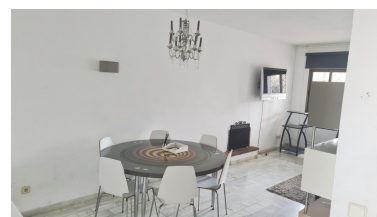

Estado: Venta

Tipo de propiedad: House

Plazas: por petición

Día de la impresión : 20th  
Junio 2026

Descripción: Precioso Duplex de 3 dormitorios, 2 baños completos y aseo de invitados situado frente el Golf las Brisas y dentro de un jardín de 12,000 m2 para solo 12 viviendas en el mismo complejo residencial , completamente cerrado y muy seguro.. Para su disfrute hay una terraza , barbacoa y una gran piscina comunitaria, que funciona todo el año. Aire acondicionado, parking y orientación al sur y oeste . Sol todo el día, y vistas abiertas. Zona muy tranquila , ideal para el descanso. Cercano a Puerto Banus y a todo tipo de comercios. Excelente !!!!