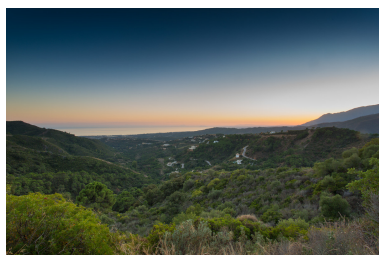

Plazas: por petición

Día de la impresión : 29th
Abril 2025

Descripción:Parcela de terreno para villa en la tranquila Urbanización de Monte Mayor, Orientada al Suroeste con espectaculares vistas a las montañas hasta el mar Mediterraneo. Tiene una edificabilidad de 402 M2. Topografía pronunciada.

Destacado:

Vistas a la montaña