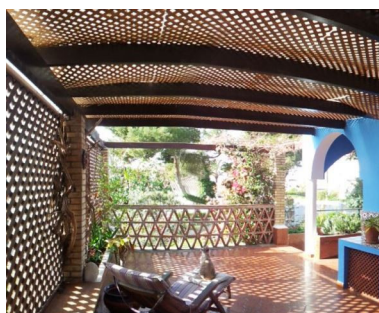

Estado: Venta

Tipo de propiedad: Villa

Plazas: por petición

Día de la impresión : 25th
Julio 2025

Descripción: OCASIÓN PARA INVERSORES, GRAN UBICACIÓN JUNTO A LA PLAYA . Excelente ubicación de esta encantadora villa con orientación sur a sólo 60 metros del mar, desde donde se puede ir a por en tan solo unos segundos. También está cerca de todos los servicios y transporte. La propiedad distribuida en 2 niveles. En la planta principal hay 3 dormitorios, 2 baños, cocina totalmente equipada y un gran salón-comedor con chimenea. Tanto desde la cocina y el salón tienen acceso a una gran terraza soleada. Hay un apartamento de invitados abajo, con entrada independiente, también hay una sauna y un gimnasio. La parcela de 722 m2 es lo suficientemente grande como para poder construir una piscina privada. Es recomendable visitarla, especialmente para aquellos que disfrutan de vivir junto al mar.