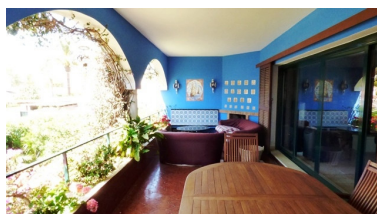

Estado: Venta

Tipo de propiedad: Villa

Plazas: por petición

Día de la impresión : 25th
Julio 2025

Descripción: OCASIÓN PARA INVERSORES, GRAN UBICACIÓN JUNTO A LA PLAYA . Excelente ubicación de esta encantadora villa con orientación sur a sólo 60 metros del mar, desde donde se puede ir a por en tan solo unos segundos. También está cerca de todos los servicios y transporte. La propiedad distribuida en 2 niveles. En la planta principal hay 3 dormitorios, 2 baños, cocina totalmente equipada y un gran salón-comedor con chimenea. Tanto desde la cocina y el salón tienen acceso a una gran terraza soleada. Hay un apartamento de invitados abajo, con entrada independiente, también hay una sauna y un gimnasio. La parcela de 722 m2 es lo suficientemente grande como para poder construir una piscina privada. Es recomendable visitarla, especialmente para aquellos que disfrutan de vivir junto al mar.