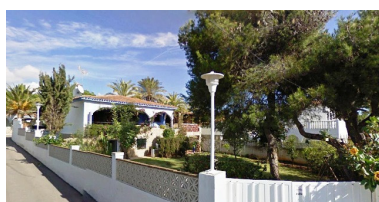

Estado: Venta

Tipo de propiedad: Villa

Plazas: por petición

Día de la impresión : 25th
Julio 2025

Descripción: OCASIÓN PARA INVERSORES, GRAN UBICACIÓN JUNTO A LA PLAYA . Excelente ubicación de esta encantadora villa con orientación sur a sólo 60 metros del mar, desde donde se puede ir a por en tan solo unos segundos. También está cerca de todos los servicios y transporte. La propiedad distribuida en 2 niveles. En la planta principal hay 3 dormitorios, 2 baños, cocina totalmente equipada y un gran salón-comedor con chimenea. Tanto desde la cocina y el salón tienen acceso a una gran terraza soleada. Hay un apartamento de invitados abajo, con entrada independiente, también hay una sauna y un gimnasio. La parcela de 722 m2 es lo suficientemente grande como para poder construir una piscina privada. Es recomendable visitarla, especialmente para aquellos que disfrutan de vivir junto al mar.